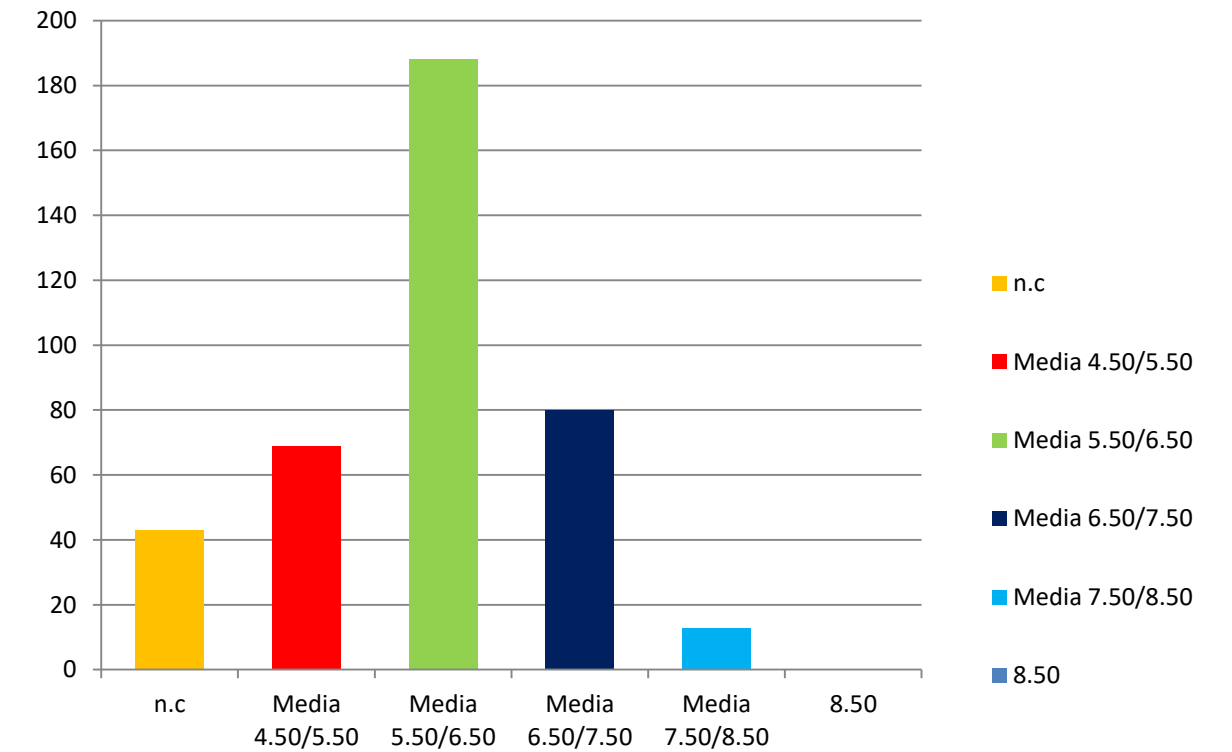

**Proiezione media /voti secondaria 1° grado
alla fine del 1° quadrimestre**

sede "D'Assisi"

Media N.C	N. 43
Media 4.40/5.50	N. 69
Media 5.50/6.50	N.188
Media 6.50/7.50	N. 80
Media 7.50/8.50	N. 13
Media 8.50	N. ----
Totale	N.393