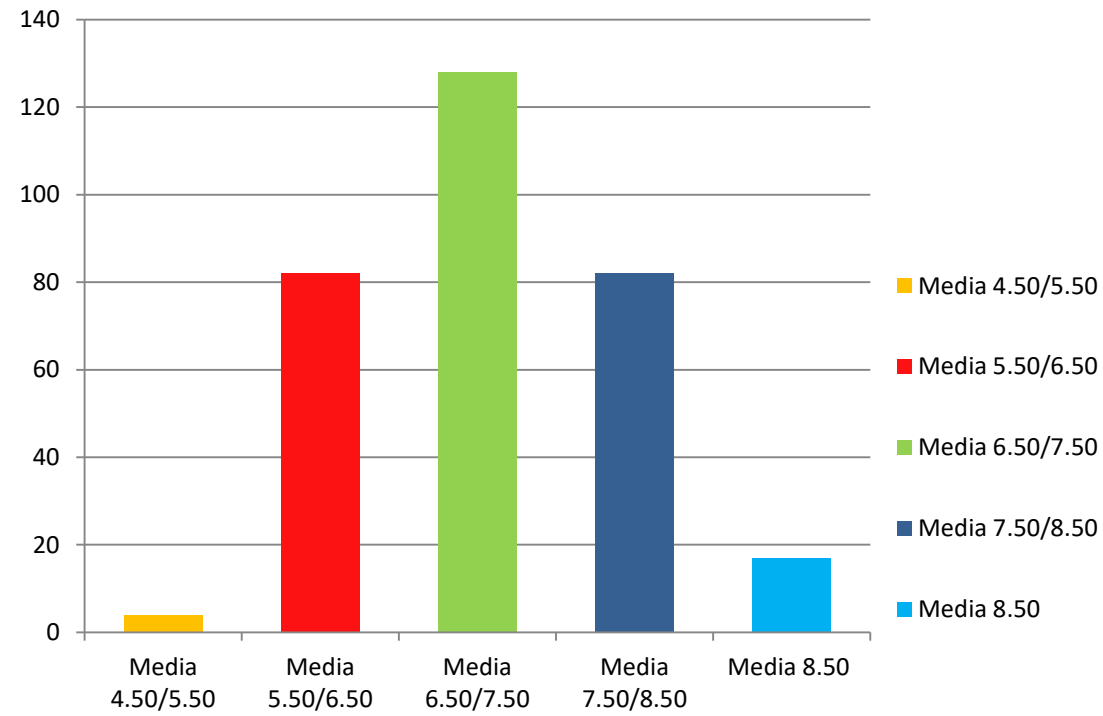

**Proiezione media/voti scuola primaria
alla fine del 1° quadrimestre**

sede "Don Bosco"

Media 4.40/5.50	N. 4
Media 5.50/6.50	N .82
Media 6.50/7.50	N.128
Media 7.50/8.50	N. 82
Media 8.50	N. 17
Totale	N.313