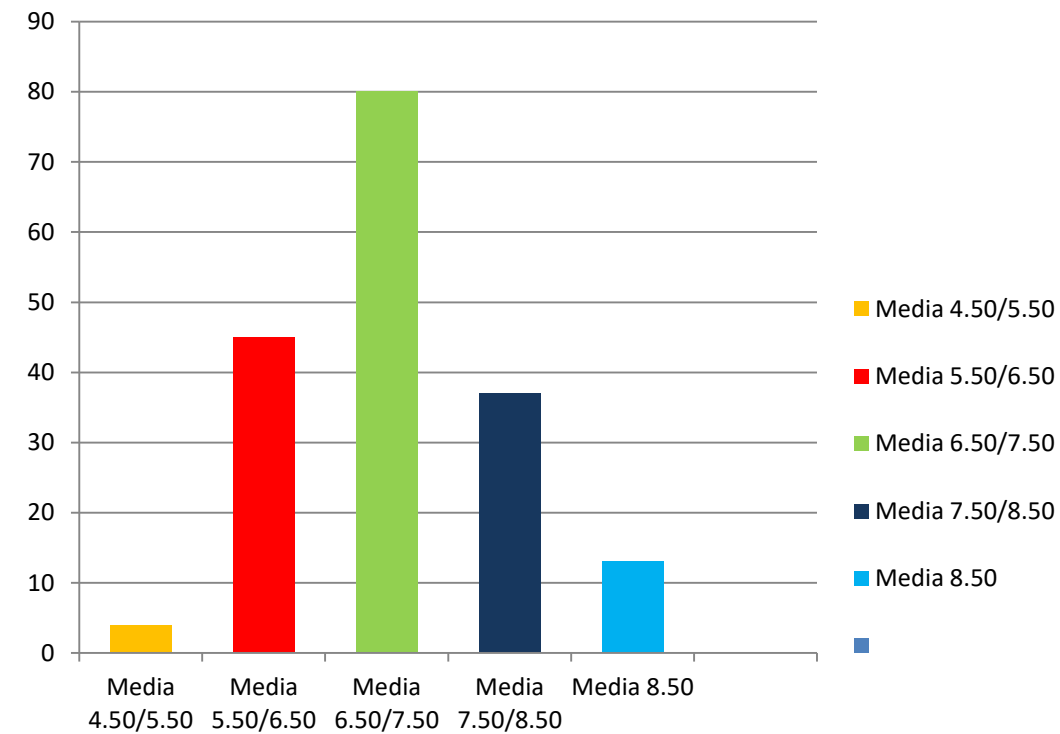

sede "D'Assisi"

Media 4.40/5.50	N. 4
Media 5.50/6.50	N. 65
Media 6.50/7.50	N. 80
Media 7.50/8.50	N. 37
Media 8.50	N. 13
Totale	N.179